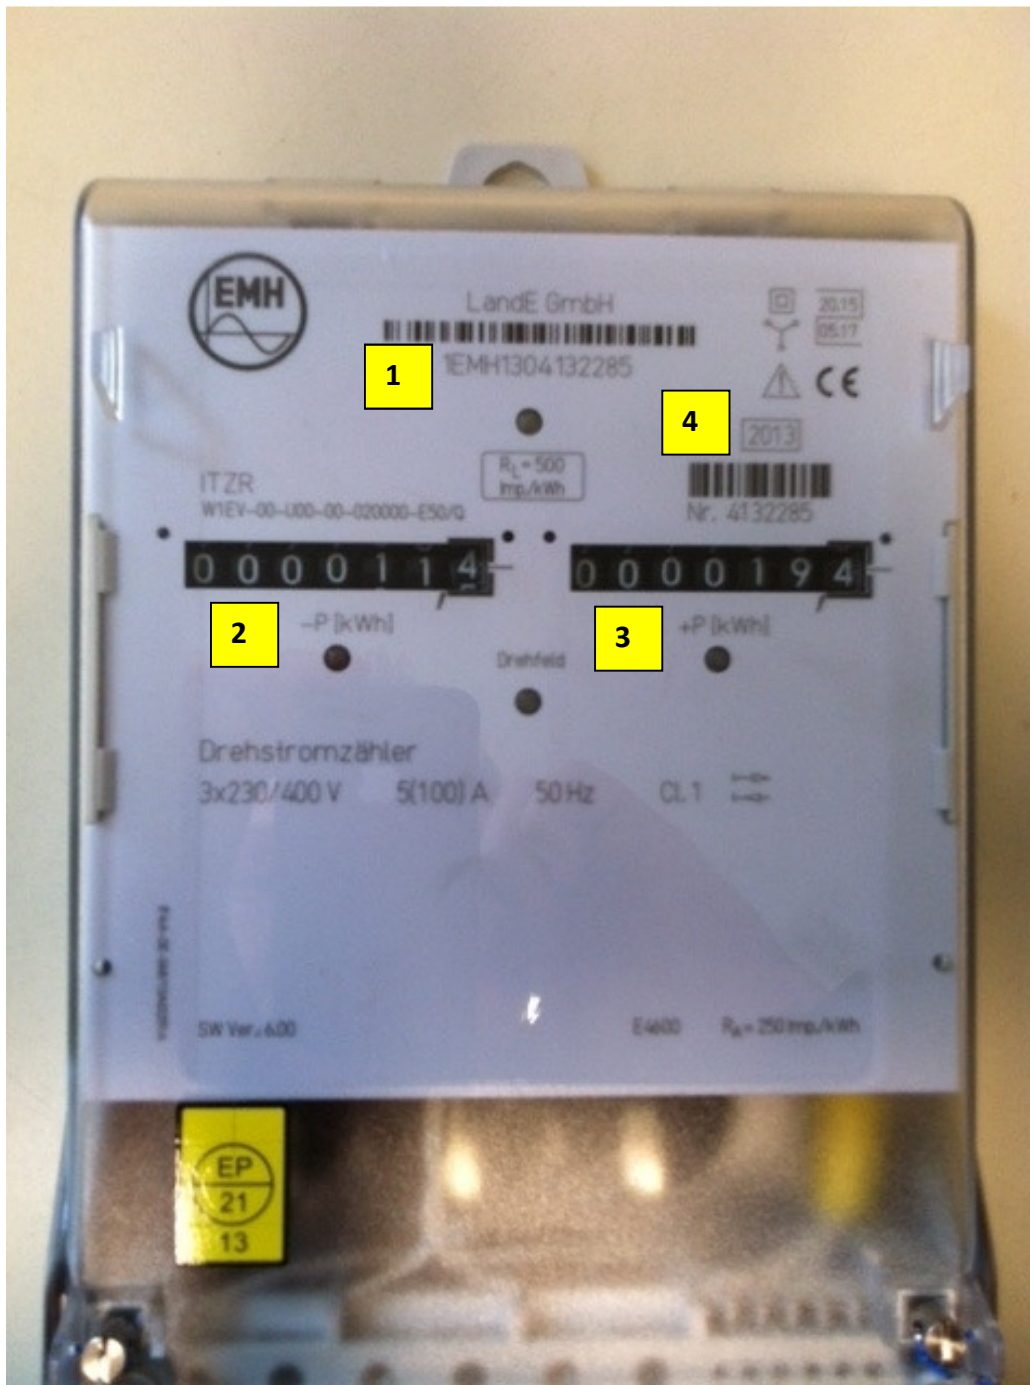

## Kurzbedienungsanleitung ITZR Zweirichtungszähler

- 1** Eigentumsnummer des Zählers (bei Rückfragen bitte angeben)
- 2** Zählwerk -P = Lieferung [kWh]
- 3** Zählwerk +P = Bezug [kWh]
- 4** Jahr der MID-Zulassung (entspricht Eichjahr)