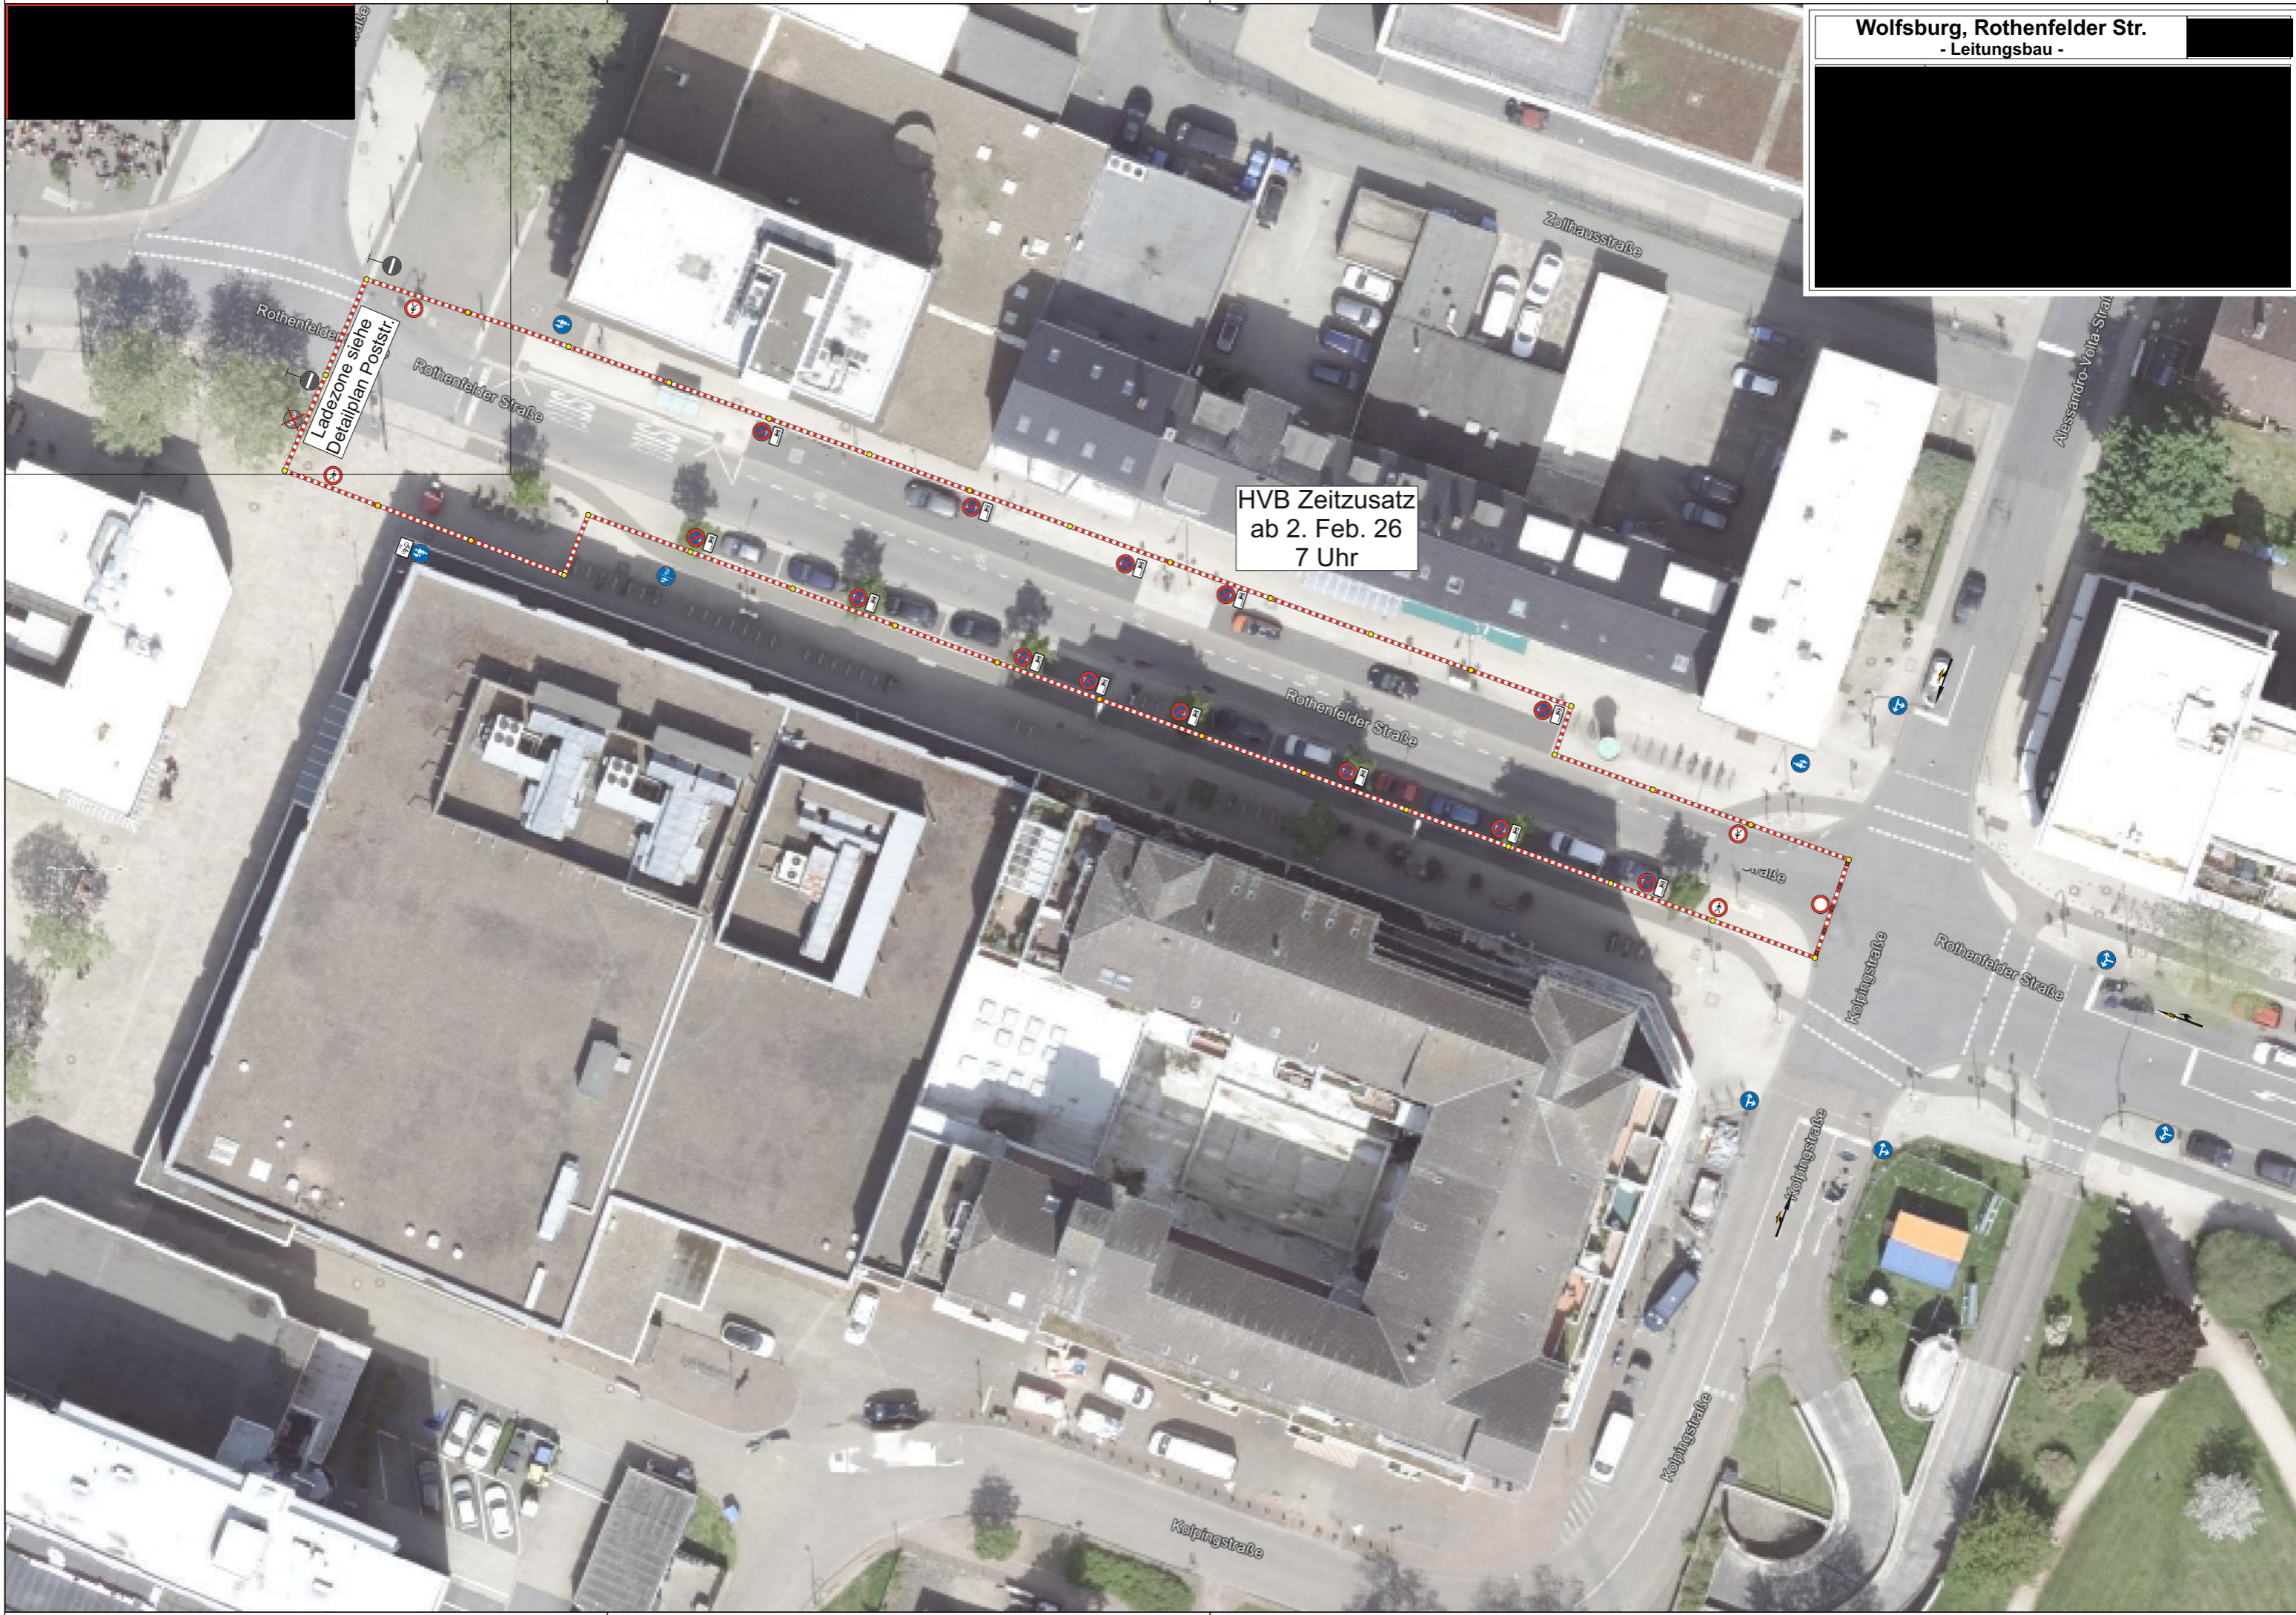

Poststraße

Poststraße

Sara-Fronkel-Platz

August-Horch-Passage

Zufahrt  
Posthof

Ostfalia Gebäude C

August-Horch-Passage

Porschestraße

Detailplan SLP

Porschestraße

Kleiststraße

Kleiststraße

Rothenfelder Straße

<b>WOB, Rothenfelder Str.</b>	
- Leitungsbau -	

Ladezone siehe  
Detailplan Poststr.

HVB Zeitzusatz  
ab 2. Feb. 26  
7 Uhr

Rothenfelder

Rothenfelder Straße

Zellhausstraße

Alessandro-Volta-Str.

Rothenfelder Straße

Wanke

Kolpingstraße

Rothenfelder Straße

Kolpingstraße

Kolpingstraße