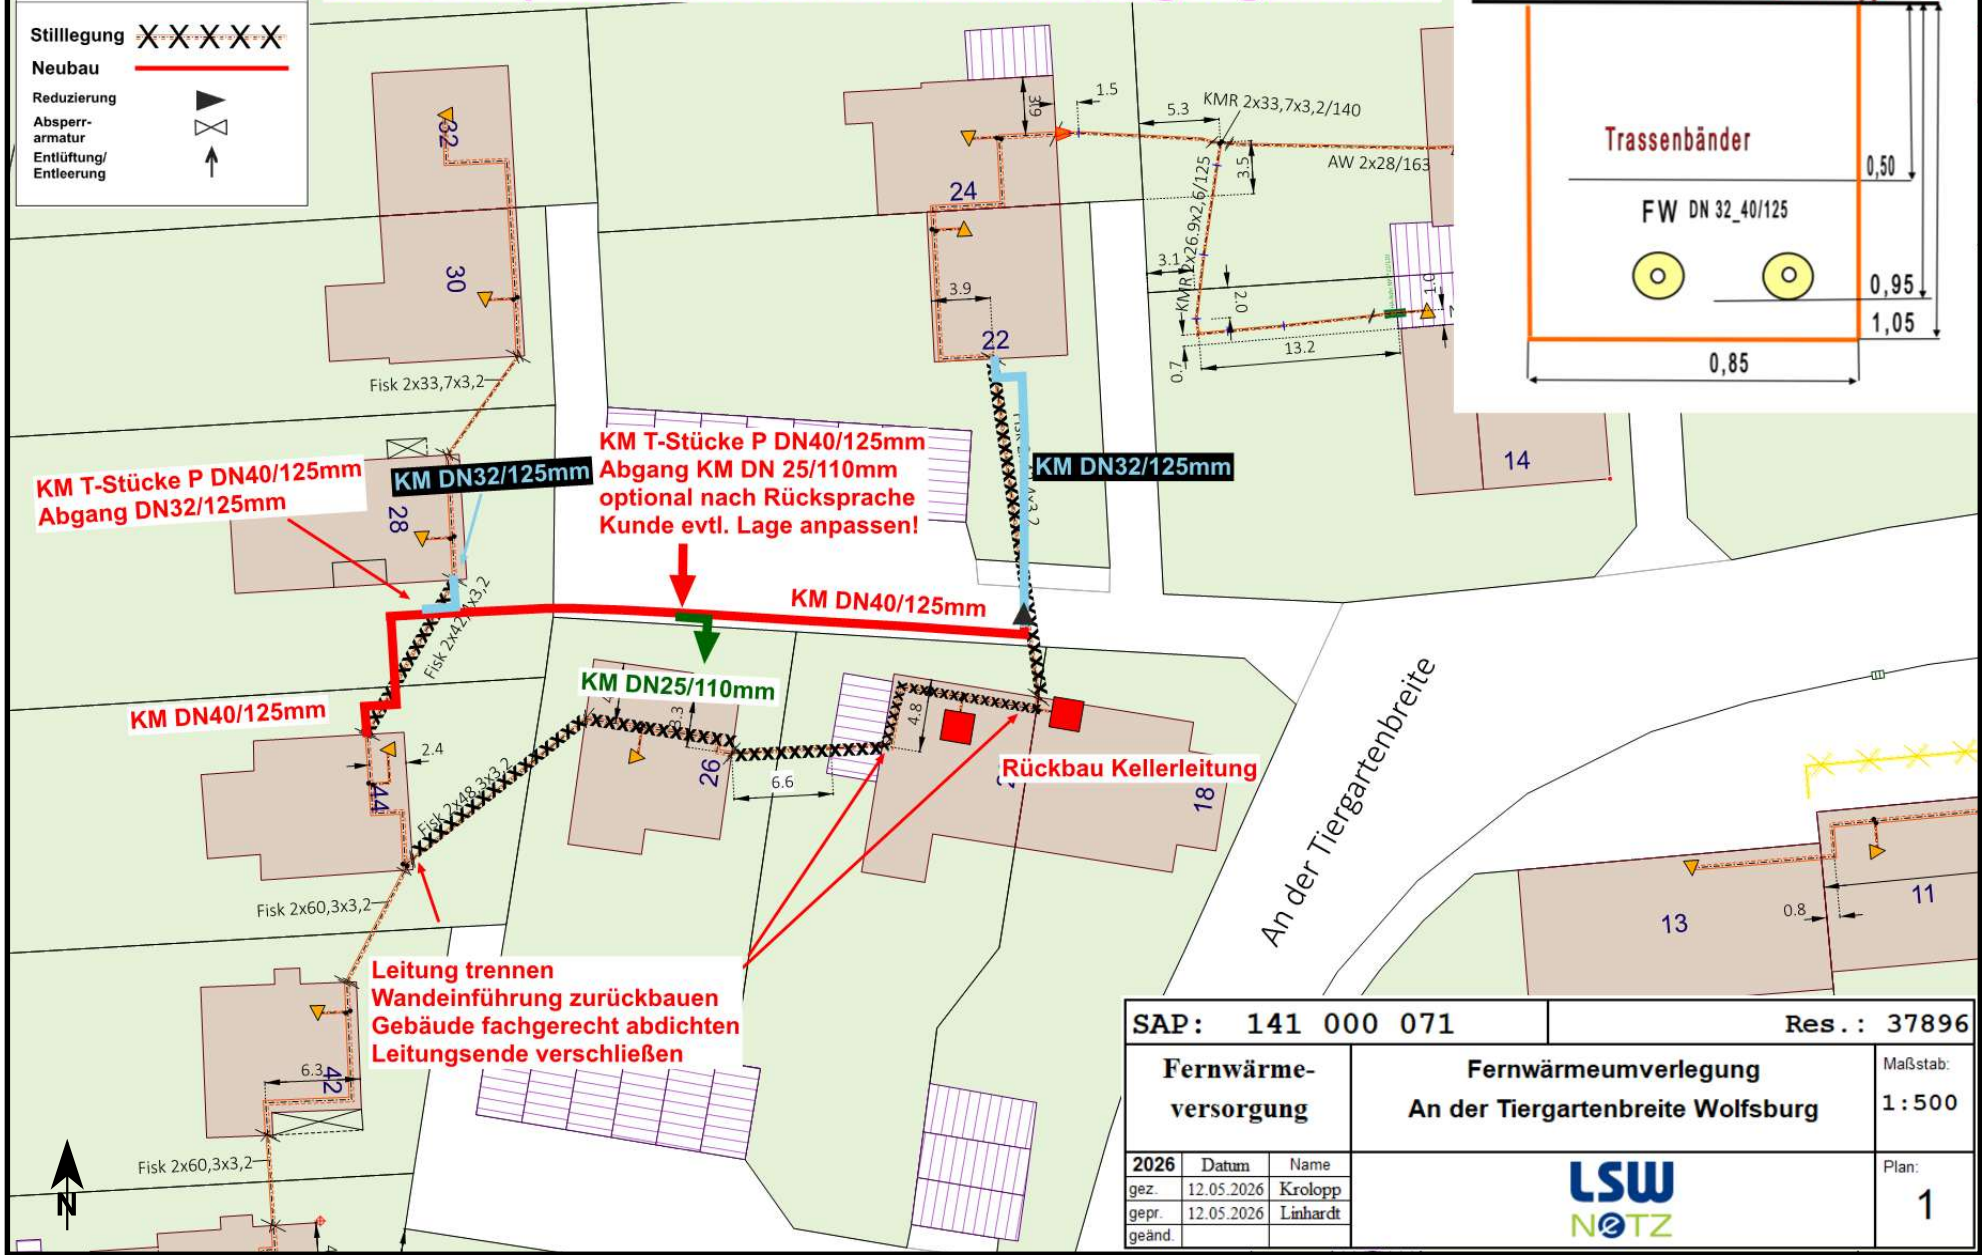

**Legende Fernwärme**

- Stilllegung XXXXX
- Neubau
- Reduzierung
- Absperrarmatur
- Entlüftung/Entleerung

Alle Dehnpolster müssen 1m / 40mm ausgelegt werden

SAP: 141 000 071		Res.: 37896
<b>Fernwärmeversorgung</b>		<b>Fernwärmeumverlegung</b> <b>An der Tiergartenbreite Wolfsburg</b>
		Maßstab: 1 : 500
2026	Datum	Name
gez.	12.05.2026	Krolopp
gepr.	12.05.2026	Linhardt
geänd.		
		Plan: 1